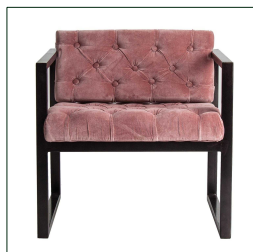

Ref. 26782 SILLÓN BLATNO

COMPOSICIÓN MATERIAL

Hierro combinado con terciopelo y espuma.

DIMENSIONES

Medidas (largo x ancho x alto):
70 x 64 x 71 cm.

Peso:
20,0 kg.

Medida de las patas:
4X2.5X36 cm.

Medida del asiento:
60X48 cm.

Medida del suelo al asiento:
46 cm.

Densidad del asiento:
28

Medida del suelo al reposabrazos:
64 cm.

Medida del respaldo:
60X30 cm.

Peso soportado:
120 kg.

Embalajes	Tipo	Uds/Caja	Contenido	Volumen	Largo	Ancho	Alto	Peso (Kg)
	CAJA	1	PRODUCTO	0.4624	78	76	78	24,0