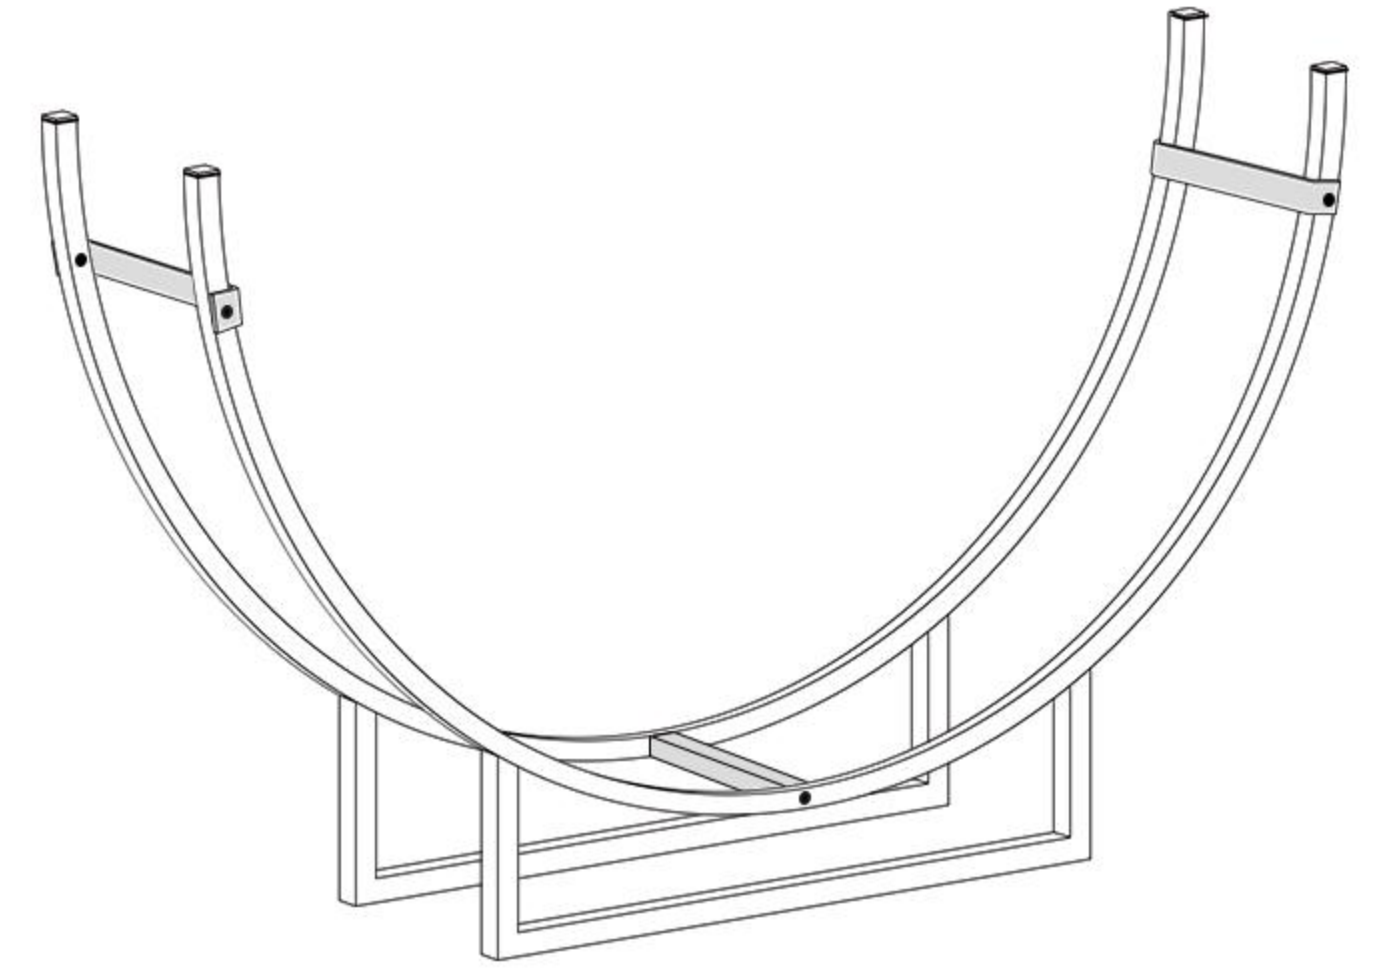

# Semiround 92\*55\*21cm

MANUAL INSTRUCTION  
MANUAL DE INSTRUCCIONES  
MANUEL D'INSTRUCTIONS

**REF: KTR6010**

EAN: 8445401009559

## ACCESSORIES LIST / LISTA DE ACCESORIOS / LISE DES ACCESSOIRES

**A**

M6x35mm

6pcs

**B**

M6

4pcs

**C**

1pcs

**D**

1pcs