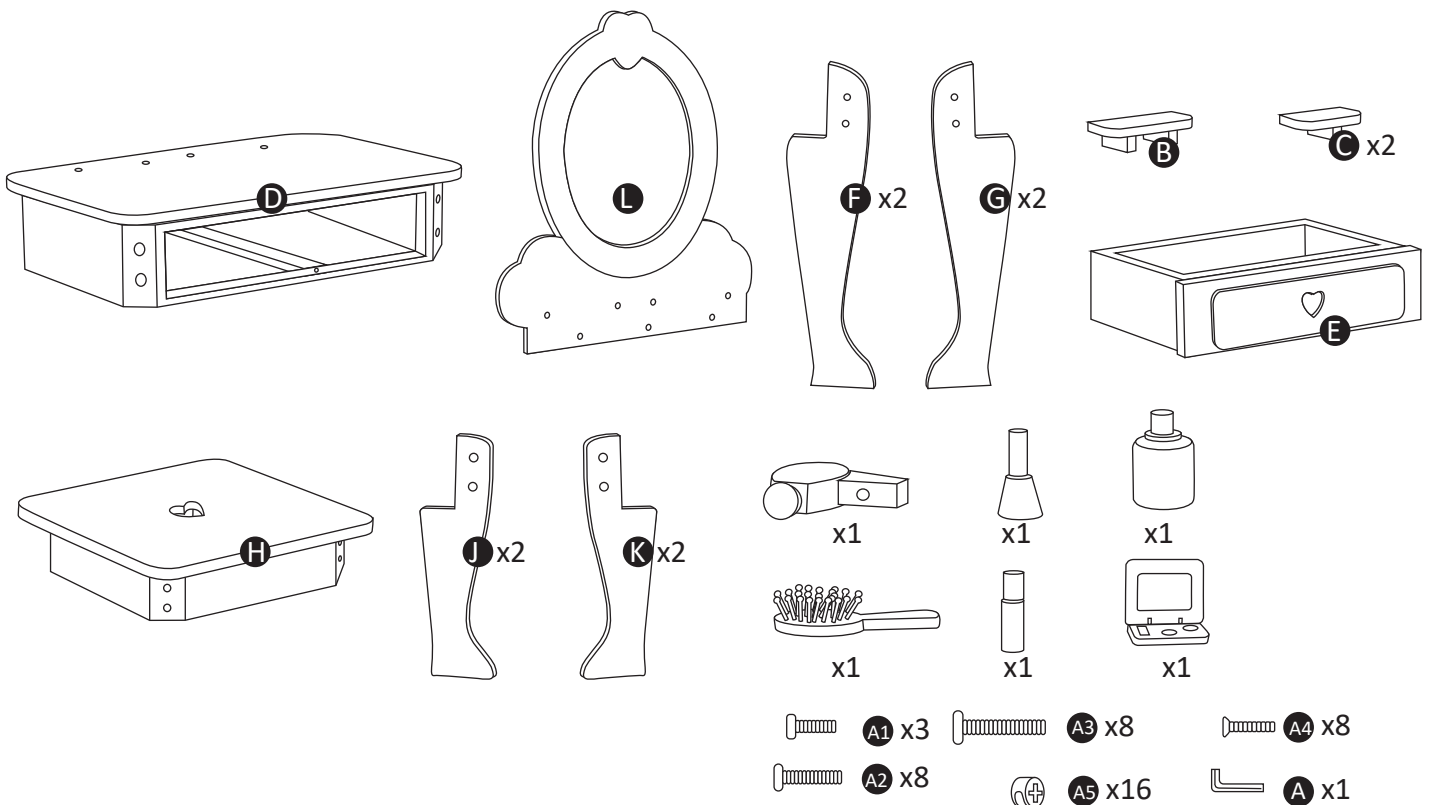

⚠ WARNING:

CHOKING HAZARD - Small parts.

Not for children under 3 years.
Adult assembly by hand screwdriver required.

ACHTUNG: Erstickungsgefahr durch kleiner Teile.
Nicht geeignet für Kinder unter 3 Jahren.
Erwachsener Montage von Hand Schraubendreher erforderlich.

ATTENTION: Danger d'étouffement cause des petites pièces. Ne convient pas a des enf ants de moms de 3 ans.
Assemblage adulte à l'aide d'un tournevis manuel requis.

ADVERTENCIA: PELIGRO DE ASFIXIA! Contiene piezas pequeñas que pueden ser tragadas. No apto para menores de 3 años.
Se requiere montaje adulto a mano con destornillador.

OSTRZEŻENIE: RYZYKO ZADŁAWIENIA - małe części.
Nie dla dzieci poniżej 3 lat.
Montaż dorosłych za pomocą ręcznego śrubokręta.

ATTENZIONE: Parti di dimensioni ridotte. Pericolo di soffocamento. Non adatto a bambini al di sotto dei 3 anni. Montaggio realizzato da un adulto.

WAARSCHUWING: Bevat kleine onderdelen die verstikkingsgevaar kunnen opleveren. Niet geschikt voor kinderen jonger dan 3 jaar. Moet door volwassenen in elkaar worden gezet.

AVISO: PERIGO DE SUFOCAMENTO - Peças pequenas. Não apropriado para crianças com menos de 3 anos de idade.
Montagem realizada por um adulto.