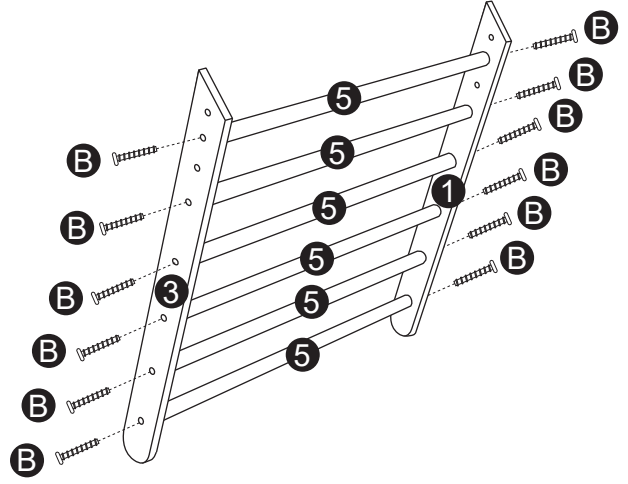

ATTENZIONE: Parti di dimensioni ridotte. Pericolo di soffocamento. Non adatto a bambini al di sotto dei 3 anni. Montaggio realizzato da un adulto.

WAARSCHUWING: Bevat kleine onderdelen die verstikkingsgevaar kunnen opleveren. Niet geschikt voor kinderen jonger dan 3 jaar. Moet door volwassenen in elkaar worden gezet.

AVISO: PERIGO DE SUFOCAMENTO - Peças pequenas. Não apropriado para crianças com menos de 3 anos de idade. Montagem realizada por um adulto.

1

BX10

2

BX12

3

AX2 CX3

4