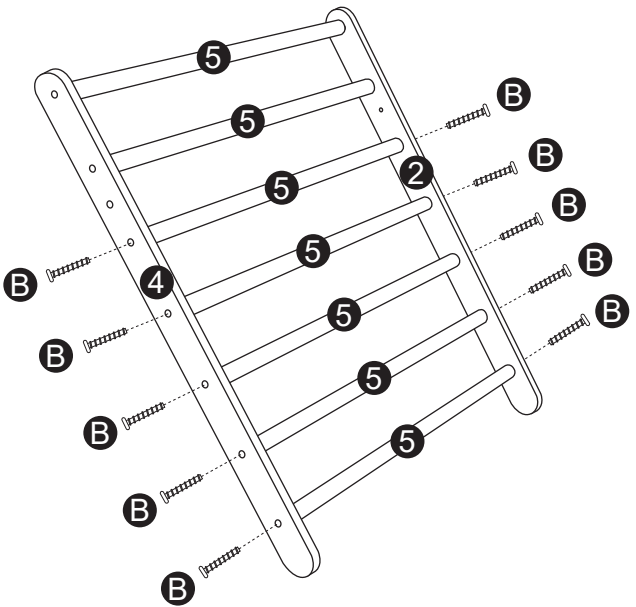

1

BX10

2

BX12

3

AX2 CX3

4

AX2 CX3

5

BX9

6

BX9