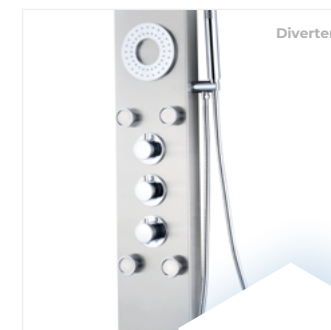

Para mantener tu columna en condiciones óptimas, te recomendamos que la limpies con microfibra inmediatamente después de usarla. No utilices productos abrasivos. Es resistente a la corrosión y al desgaste.

Además, su cabezal cuenta con picos antical de silicona, para que te resulte más fácil de limpiar.

En casa disfruta con K2O de tu momento de relax bajo el agua.

ESPECIFICACIONES

- Tipo de colocación: para instalar
- Tipo de producto: columna de ducha con hidromasaje
- Medida: 20 x 140 cm
- Tipo de chorro: lluvia
- Dimensión / diámetro rociador: 10 x 20 cm
- Largo del brazo superior: 45 cm
- Número de chorros en rociador de ducha: 1 ABS
- Número de chorros en rociador de mano: 1 ABS
- Número de chorros en rociador de cuerpo: 5 JETS ABS
- Conexión: flexibles de alimentación 50 cm suministrado
- Mecanismo: cartucho metálico
- Material de cuerpo de ducha: acero inoxidable
- Material de manguera de ducha: acero inoxidable
- Material del conmutador: latón
- Tipo de grifo: monomando termostático
- Color: acero espejo
- Acabado: brillo
- Limpieza de cal en rociador de ducha: picos antical de silicona de fácil limpieza
- Forma rociador principal: rectangular
- Peso: 7,34 kg
- Tipo de flexo de ducha: sistema anillado
- Longitud de manguera de ducha: 1,5 m
- Uso: interior
- Destino: montaje en pared ducha
- Certificación: CE

PACKAGING

- 8,84 Kg
- 144,5 x 21,5 x 47,5 cm

K2O
THERMOTHERAPY

MATERIAL
GRÁFICO
DOWNLOAD