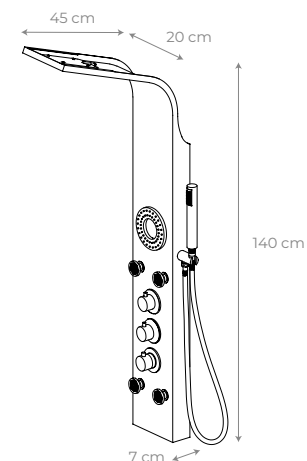

Este modelo, en acero inoxidable, tiene un rociador superior de 10 x 20 cm de efecto lluvia que te envolverá en una sensacional ducha de infinitas gotas. Tiene 5 jets integrados en el cuerpo de la columna, una ducha de mano también con cabezal efecto lluvia, una manguera de 150 cm en acero inoxidable y un conmutador en latón cromado. Su instalación es muy sencilla gracias a sus acoplamientos rápidos. Su grifo termostático te va a permitir elegir la temperatura que deseas en cada momento. Y, además, vas a ahorrar energía y hasta un 60% en tu consumo de agua.

Además, su cabezal cuenta con picos antical de silicona, para que te resulte más fácil de limpiar.

En casa disfruta con K2O de tu momento de relax bajo el agua.

ESPECIFICACIONES

- Tipo de colocación: para instalar
- Tipo de producto: columna de ducha con hidromasaje
- Medida: 20 x 140 cm
- Tipo de chorro: lluvia
- Dimensión / diámetro rociador: 10 x 20 cm
- Largo del brazo superior: 45 cm
- Número de chorros en rociador de ducha: 1 ABS
- Número de chorros en rociador de mano: 1 ABS
- Número de chorros en rociador de cuerpo: 5 JETS ABS
- Conexión: flexibles de alimentación 50 cm suministrado
- Mecanismo: cartucho metálico
- Material de cuerpo de ducha: acero inoxidable
- Material de manguera de ducha: acero inoxidable
- Material del conmutador: latón
- Tipo de grifo: monomando termostático
- Color: acero espejo
- Acabado: brillo
- Limpieza de cal en rociador de ducha: picos antical de silicona de fácil limpieza
- Forma rociador principal: rectangular
- Peso: 7,34 kg
- Tipo de flexo de ducha: sistema anillado
- Longitud de manguera de ducha: 1,5 m
- Uso: interior
- Destino: montaje en pared ducha
- Certificación: CE

PACKAGING

- 8,84 Kg
- 144,5 x 21,5 x 47,5 cm

K2O
THERMOTHERAPY

MATERIAL
GRÁFICO
DOWNLOAD