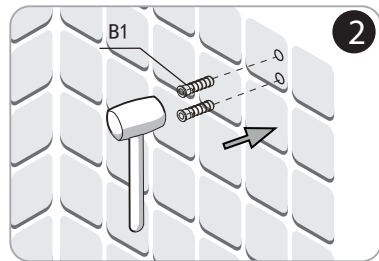

**MODEL: KCH0530**

1

2

WWW.KOVYX.COM

KOVYX OUTDOOR S.L.  
Av.de Andalucía n°208 A  
Salida 24 dirección Madrid  
28341 Valdemoro, Madrid

Servicio Post-Venta  
Tel: (+34)918 09 62 29  
Email: spv@kovyx.com

Oficina  
Tel: (+34)911 34 50 46  
Email: info@kovyx.com