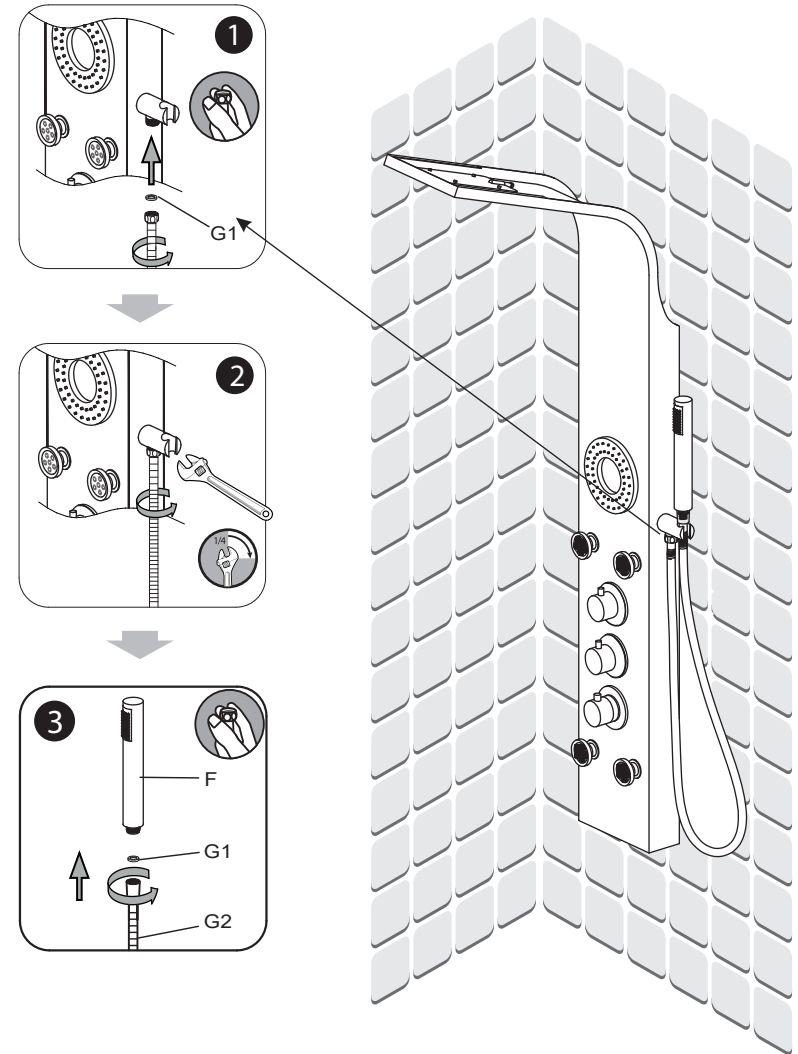

**MODEL: KCH0530**

1

2

WWW.KOVYX.COM

KOVYX OUTDOOR S.L.  
Av.de Andalucía n°208 A  
Salida 24 dirección Madrid  
28341 Valdemoro, Madrid

Servicio Post-Venta  
Tel: (+34)918 09 62 29  
Email: spv@kovyx.com

Oficina  
Tel: (+34)911 34 50 46  
Email: info@kovyx.com