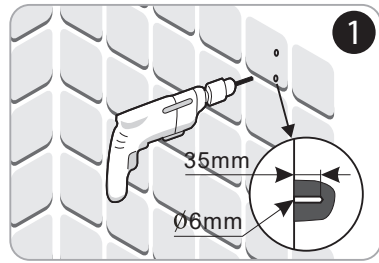

**MODEL: KCH0530**

1

2

WWW.KOVYX.COM

KOVYX OUTDOOR S.L.  
Av.de Andalucía n°208 A  
Salida 24 dirección Madrid  
28341 Valdemoro, Madrid

Servicio Post-Venta  
Tel: (+34)918 09 62 29  
Email: spv@kovyx.com

Oficina  
Tel: (+34)911 34 50 46  
Email: info@kovyx.com