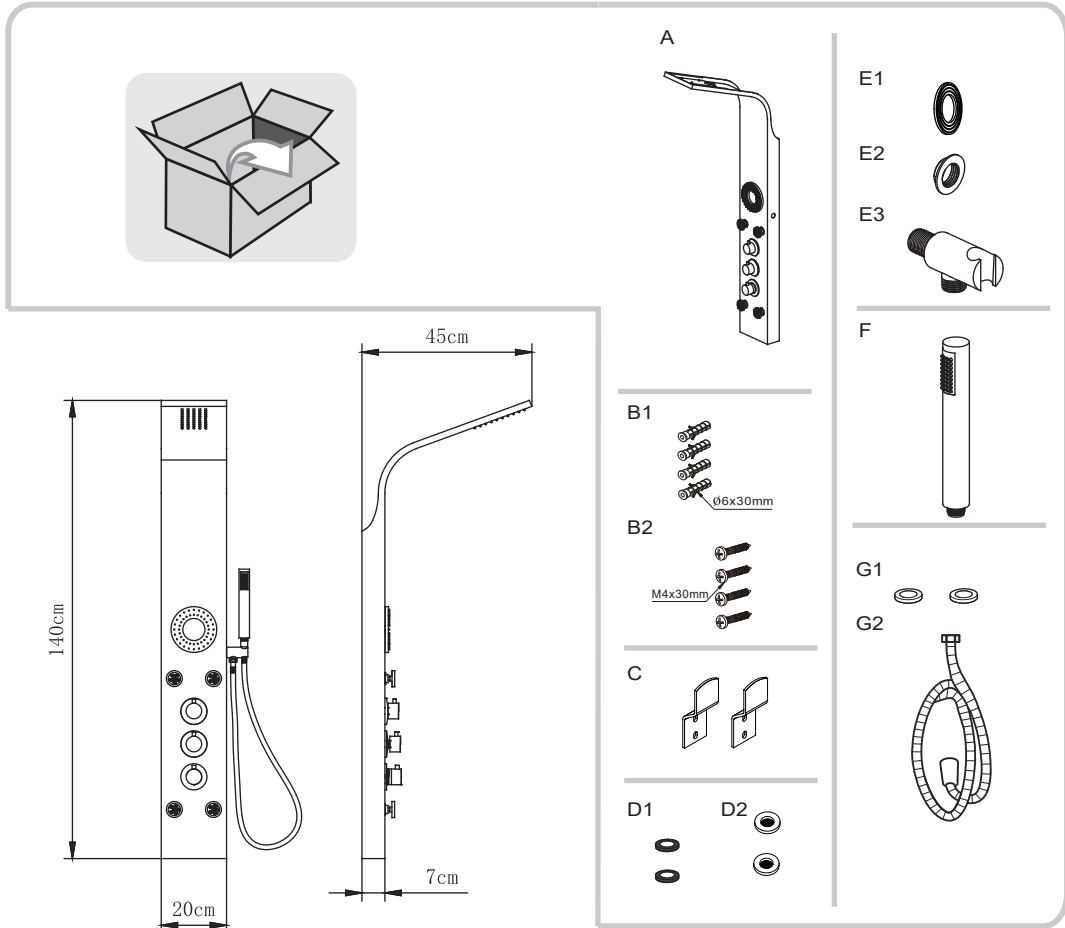

**MODEL: KCH0530**

1

2

WWW.KOVYX.COM

KOVYX OUTDOOR S.L.  
Av.de Andalucía n°208 A  
Salida 24 dirección Madrid  
28341 Valdemoro, Madrid

Servicio Post-Venta  
Tel: (+34)918 09 62 29  
Email: spv@kovyx.com

Oficina  
Tel: (+34)911 34 50 46  
Email: info@kovyx.com