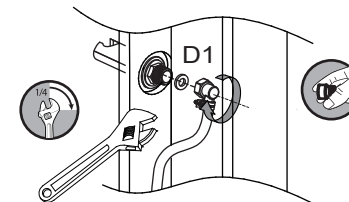

**MODEL: KCH0530**

1

2

WWW.KOVYX.COM

KOVYX OUTDOOR S.L.  
Av.de Andalucía n°208 A  
Salida 24 dirección Madrid  
28341 Valdemoro, Madrid

Servicio Post-Venta  
Tel: (+34)918 09 62 29  
Email: spv@kovyx.com

Oficina  
Tel: (+34)911 34 50 46  
Email: info@kovyx.com