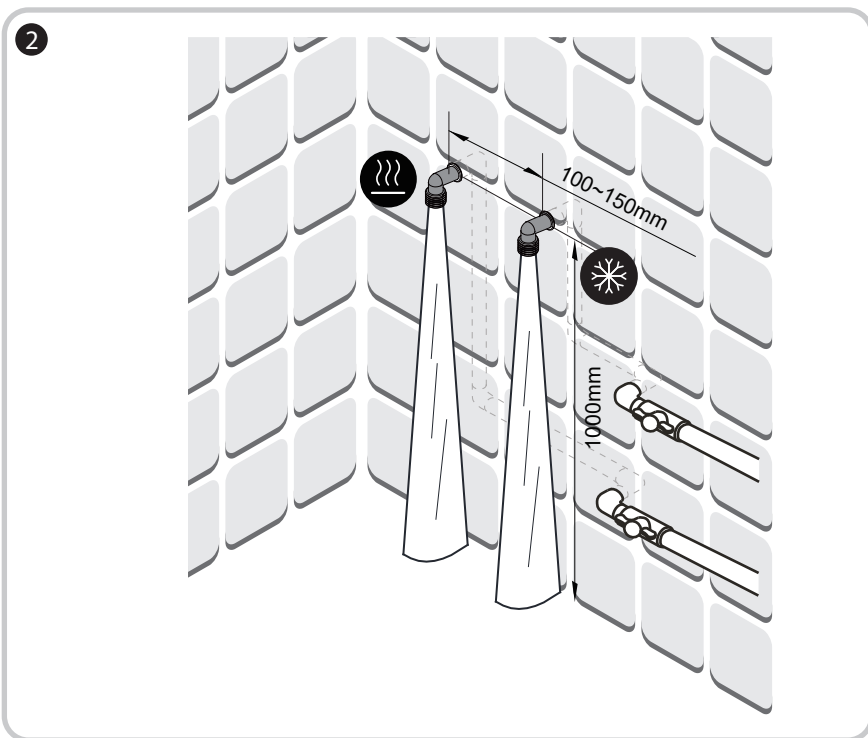

**MODEL: KCH0530**

1

2

WWW.KOVYX.COM

KOVYX OUTDOOR S.L.  
Av.de Andalucía n°208 A  
Salida 24 dirección Madrid  
28341 Valdemoro, Madrid

Servicio Post-Venta  
Tel: (+34)918 09 62 29  
Email: spv@kovyx.com

Oficina  
Tel: (+34)911 34 50 46  
Email: info@kovyx.com