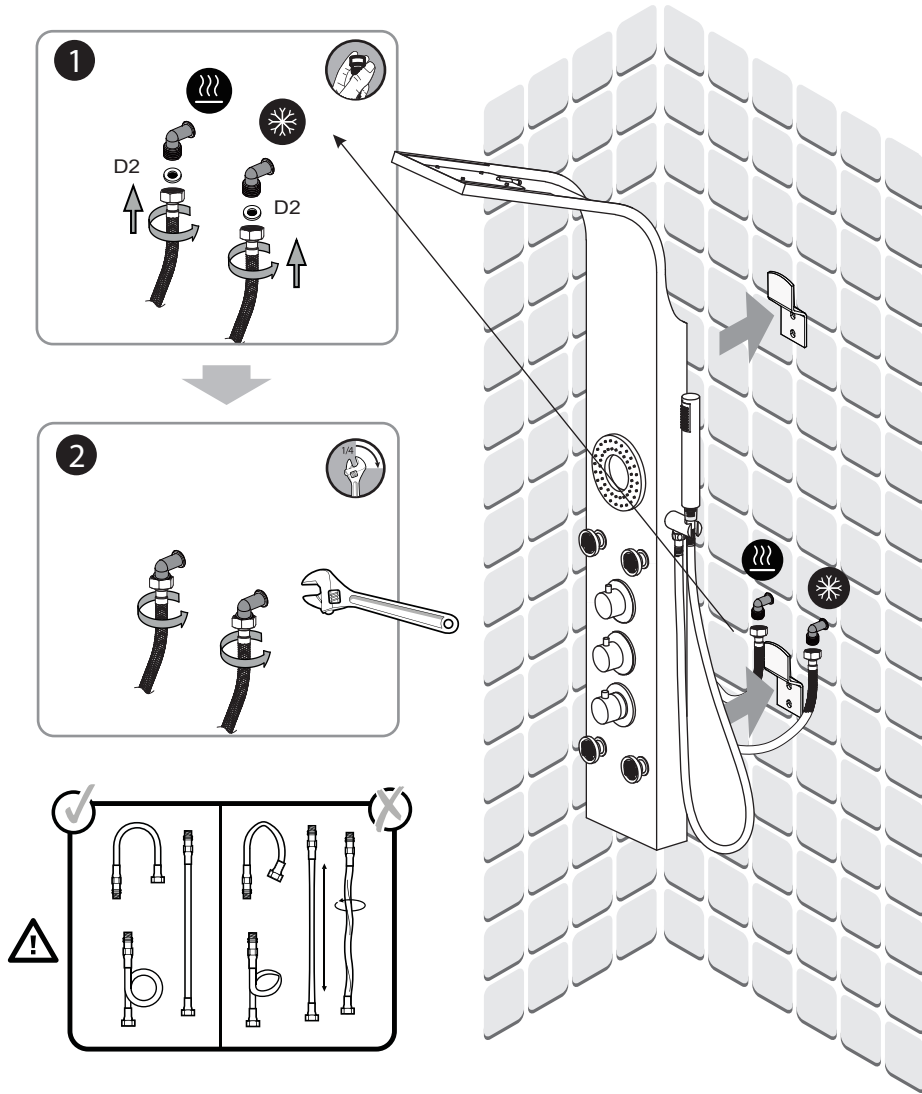

**MODEL: KCH0530**

1

2

WWW.KOVYX.COM

KOVYX OUTDOOR S.L.  
Av.de Andalucía n°208 A  
Salida 24 dirección Madrid  
28341 Valdemoro, Madrid

Servicio Post-Venta  
Tel: (+34)918 09 62 29  
Email: spv@kovyx.com

Oficina  
Tel: (+34)911 34 50 46  
Email: info@kovyx.com