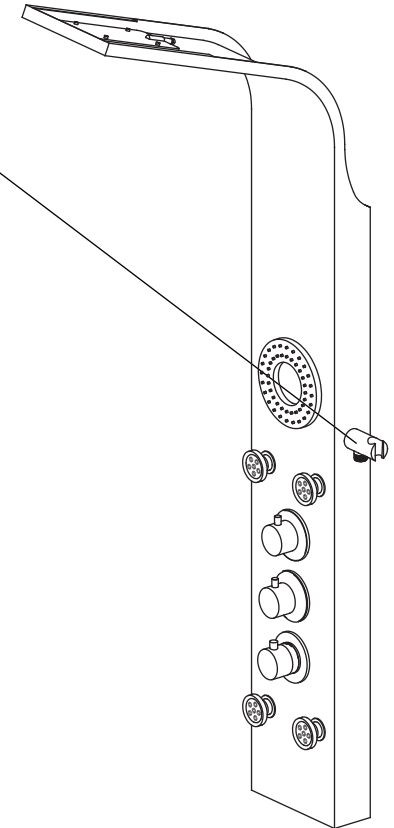

**MODEL: KCH0530**

1

2

WWW.KOVYX.COM

KOVYX OUTDOOR S.L.  
Av.de Andalucía n°208 A  
Salida 24 dirección Madrid  
28341 Valdemoro, Madrid

Servicio Post-Venta  
Tel: (+34)918 09 62 29  
Email: spv@kovyx.com

Oficina  
Tel: (+34)911 34 50 46  
Email: info@kovyx.com