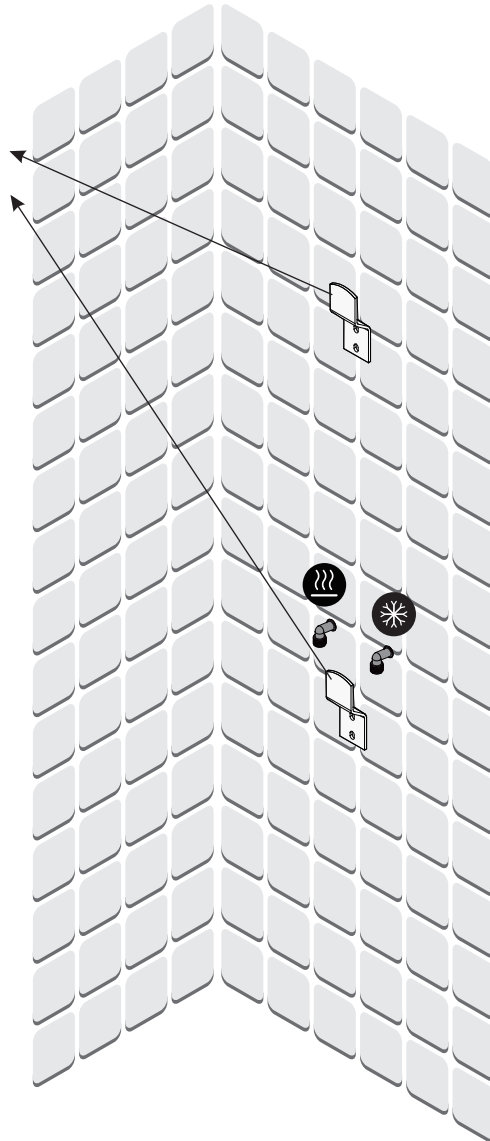

**MODEL: KCH0530**

1

2

WWW.KOVYX.COM

KOVYX OUTDOOR S.L.  
Av.de Andalucía n°208 A  
Salida 24 dirección Madrid  
28341 Valdemoro, Madrid

Servicio Post-Venta  
Tel: (+34)918 09 62 29  
Email: spv@kovyx.com

Oficina  
Tel: (+34)911 34 50 46  
Email: info@kovyx.com