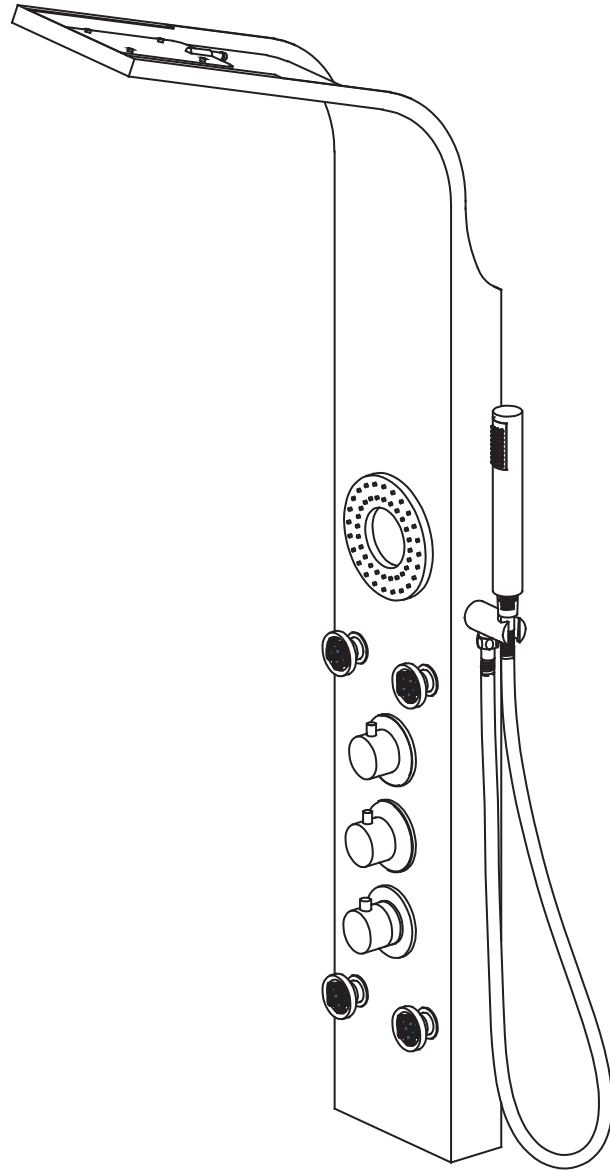

**MODEL: KCH0530**

1

2

WWW.KOVYX.COM

KOVYX OUTDOOR S.L.  
Av.de Andalucía n°208 A  
Salida 24 dirección Madrid  
28341 Valdemoro, Madrid

Servicio Post-Venta  
Tel: (+34)918 09 62 29  
Email: spv@kovyx.com

Oficina  
Tel: (+34)911 34 50 46  
Email: info@kovyx.com