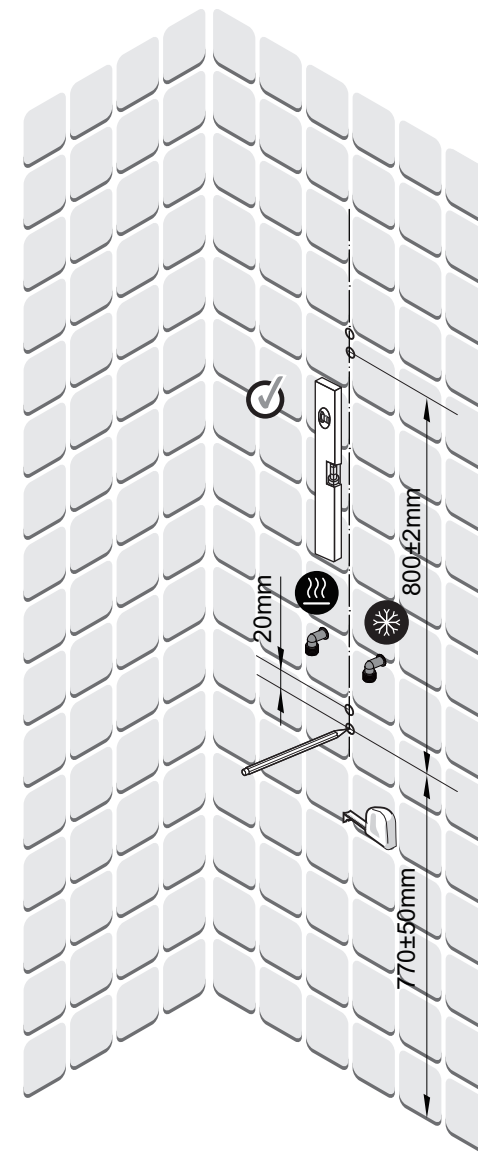

**MODEL: KCH0530**

1

2

WWW.KOVYX.COM

KOVYX OUTDOOR S.L.  
Av.de Andalucía n°208 A  
Salida 24 dirección Madrid  
28341 Valdemoro, Madrid

Servicio Post-Venta  
Tel: (+34)918 09 62 29  
Email: spv@kovyx.com

Oficina  
Tel: (+34)911 34 50 46  
Email: info@kovyx.com