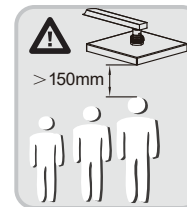

**MODEL: KCH0530**

1

2

WWW.KOVYX.COM

KOVYX OUTDOOR S.L.  
Av.de Andalucía n°208 A  
Salida 24 dirección Madrid  
28341 Valdemoro, Madrid

Servicio Post-Venta  
Tel: (+34)918 09 62 29  
Email: spv@kovyx.com

Oficina  
Tel: (+34)911 34 50 46  
Email: info@kovyx.com